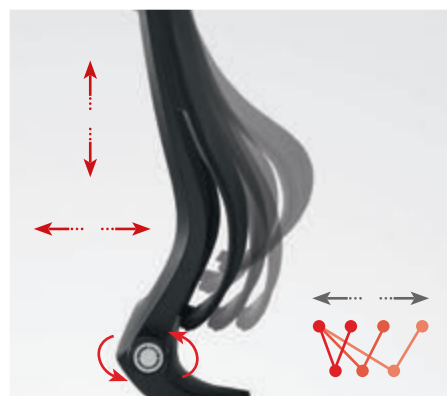

XT81

Especificações técnicas / Technical specifications
Especificaciones técnicas / Spécifications techniques:

O sistema inovador "Sistema inteligente de ajuste lombar" oferece o conforto perfeito e a tensão adequada, com um simples movimento no manipulo lateral.

The Trium chair's innovative "Smart Lumbar Fit System" addresses the perfect lumbar comfort and proper tension to support user by simply rolling the smart dial.

El sistema innovador "sistema inteligente de ajuste lumbar" ofrece la comodidad perfecta y la tensión adecuada, con un simple movimiento en el mando situado en la parte lateral.

Le système innovant "Système intelligent de réglage lombaire" offre le confort parfait et la tension correcte, avec un simple mouvement de pognée latérale.